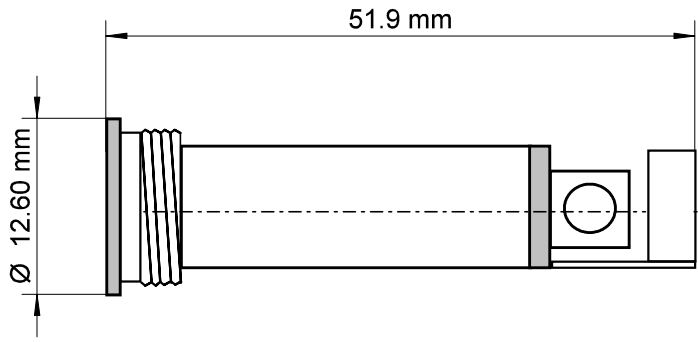

D

E

E

F

F

- Klinkenkupplung - 6,35 mm - stereo
- Plastikausführung mit Knickschutz
- RoHS-konform

- *jack - 6.35 mm - stereo*
- *plastic version with cable protector*
- *RoHS-compliant*

H