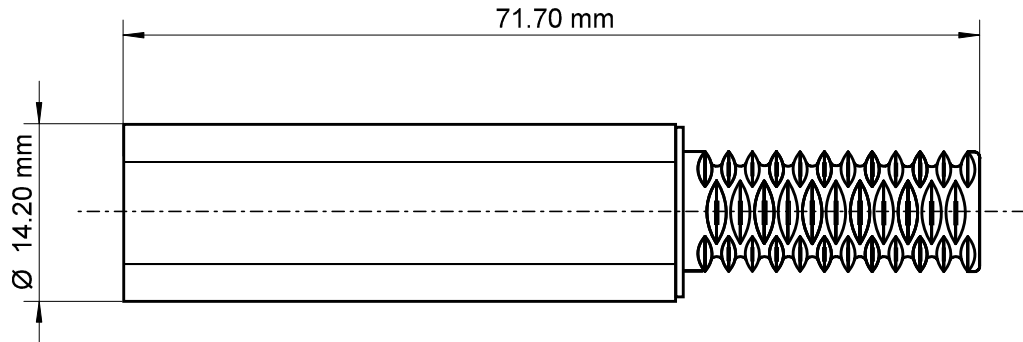

D

E

E

F

F

- Klinkenkupplung - 6,35 mm - stereo
- Plastikausführung mit Knickschutz
- RoHS-konform

- *jack - 6.35 mm - stereo*
- *plastic version with cable protector*
- *RoHS-compliant*

H