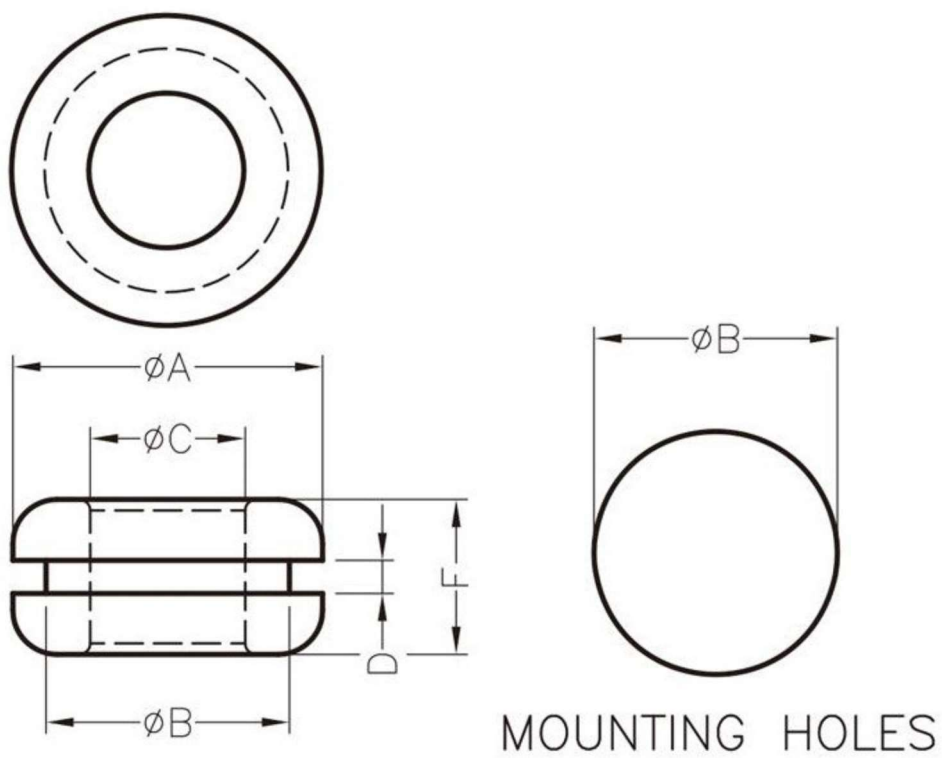

FIX-GR-84
 MATERIAL: RUBBER
 COLOR: BLACK
 UNIT: mm

PART	A	B	C	D	F
FIX-GR-84	13	10	7,6	1,3	6,1